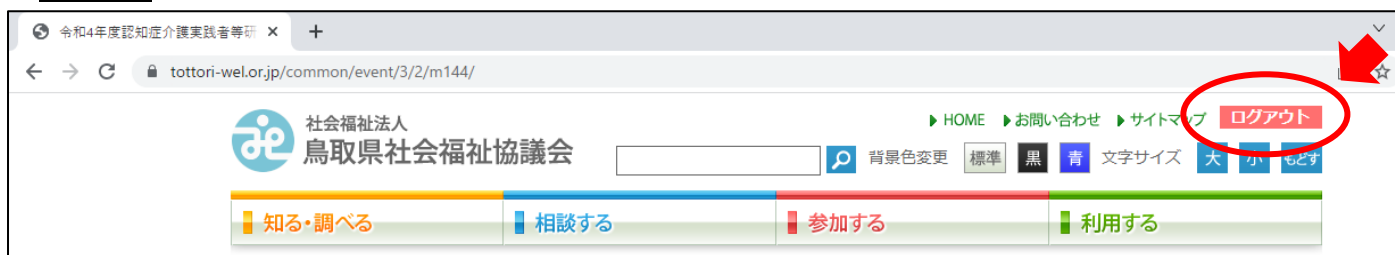

受講者専用ページにアクセスできない場合

※アクセスしようとする「404Not Found」、「Not Found」等の表示が出る場合

1. 鳥取県社会福祉協議会の HP の受講者専用ページに入る前のページを開く（画像①）
2. 画面右上の「ログアウト」をクリックし、ログアウトする
3. ログアウト画面から「再度ログインする」からログインする（画像②）
4. トップページに飛ぶので、トップページより再度受講者専用ページまでアクセスする

画像①